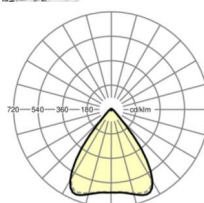

параметры

номер заказа	19432004090
код EAN	4020863401482
номер таможенного тарифа	94051190
Знак прохождения контроля	IP 64, класс защиты I, для рабочих мест за дисплеем 65° < 3000, ENEC10 VDE, F, D, HACCP DIN10500/Food/IFS-пригодность для применения/BRC, Indoor, CE
Степень ударопрочности IK	IK03 (-20°C bis 40°C)
Температура окружения	ta -20°C в 40°C
Гарантийный срок	5 лет
Государственные программы поддержки	BEG - государственные субсидии для энергосберегающих зданий (действительна только для Германии)

электротехника

Балласт	Электронный драйвер (1 штука)
Мощность системы	37W
сетевое напряжение	230V/50Hz
класс энергосбережения/Источник света	E

Оптика

Оснастка	LED, цветопередача/оттенок света CRI ≥ 80 / 3000K
Допуск для координаты цветности (MacAdam)	3SDCM
Фотобиологическая безопасность (светильник)	RG1
Номинальный световой поток	5651lm
Срок службы LED	50000h L80/B10 (Tq 40°C)
светоотдача светильников	151lm/W
Угол излучения	80° (C0) / 80° (C90)
UGR поп./вдоль	17.6 / 17.8

DEEP-LINK

<https://www.regiolum.de/ru/article/19432004090>